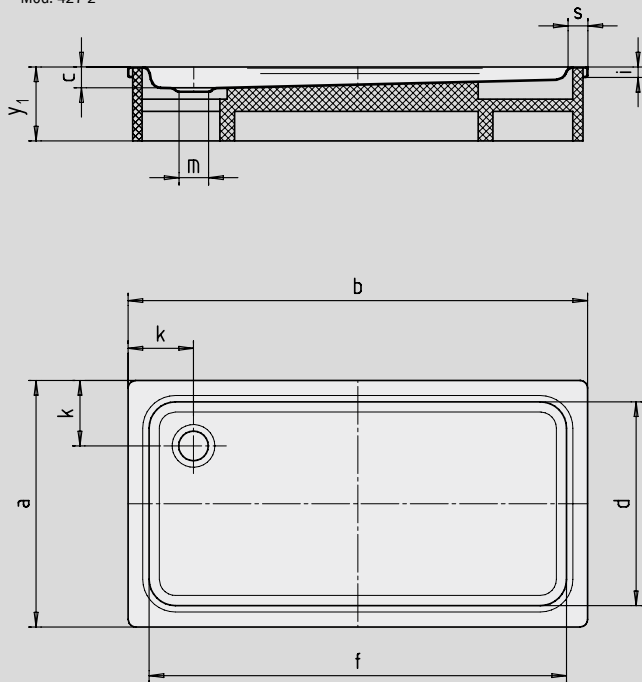

DUSCHPLAN XXL

- le ampie dimensioni consentono di fare la doccia in due
- un classico dei piatti doccia
- design chiaro e mono per una profondità di soli 65 mm
- in acciaio smaltato KALDEWEI
- copertura dello scarico installata a filo nel piatto doccia (solo in combinazione con lo scarico KA 90)

Riproduzione simile.

| Scarico | Altezza costruttiva complessiva | Altezza costruttiva per piatti doccia |
|--------------------|---------------------------------|---------------------------------------|
| KA 90 | 145 | 81 |
| KA 90 extra piatto | 134 | 70 |
| KA 90 ultra piatto | 125 | 61 |
| KA 90 verticale | 49 | 81 |

Vedi pagina 271.

Mod. 427-2

| N. modello | | 423 | 425 | 427 | 424 | 426 |
|---|----------------|------------|------------|------------|------------|---------------|
| Lunghezza esterna | a | 700 | 750 | 1000 | 700 | 750 mm |
| Larghezza esterna | b | 1400 | 1400 | 1400 | 1700 | 1700 mm |
| Profondità | c | 65 | 65 | 65 | 65 | 65 mm |
| Lunghezza interna | d | 570 | 620 | 870 | 570 | 670 mm |
| Larghezza interna | f | 1270 | 1270 | 1270 | 1570 | 1570 mm |
| Altezza del bordo | i | 32 | 32 | 32 | 32 | 32 mm |
| Distanza fra bordo piatto doccia e centro foro di scarico | k | 200 | 200 | 200 | 200 | 200 mm |
| Diametro foro di scarico | m | 90 | 90 | 90 | 90 | 90 mm |
| Larghezza del bordo | s | 65 | 65 | 65 | 65 | 65 mm |
| Altezza con supporto | y ₁ | 160 | 160 | 160 | 160 | 160 mm |
| Peso del piatto doccia smaltato in kg | | 27 | 29 | 38 | 33 | 35 |
| Antiscivolo parziale | | 856 x 300 | 856 x 300 | 856 x 549 | 856 x 300 | 856 x 300 mm |
| Antiscivolo totale | | 1195 x 493 | 1195 x 555 | 1195 x 804 | 1501 x 493 | 1501 x 555 mm |