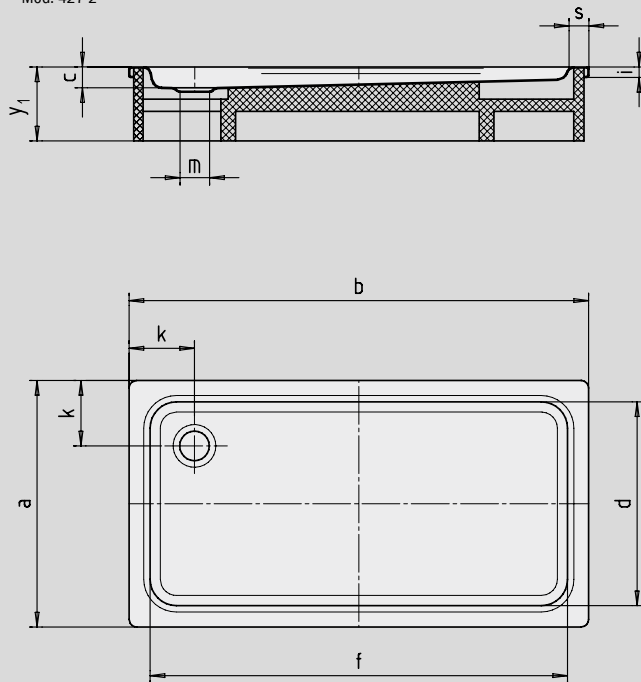

DUSCHPLAN XXL

- le ampie dimensioni consentono di fare la doccia in due
- un classico dei piatti doccia
- design chiaro e mono per una profondità di soli 65 mm
- in acciaio smaltato KALDEWEI
- copertura dello scarico installata a filo nel piatto doccia (solo in combinazione con lo scarico KA 90)

Riproduzione simile.

| Scarico | Altezza costruttiva complessiva | Altezza costruttiva per piatti doccia |
|--------------------|---------------------------------|---------------------------------------|
| KA 90 | 145 | 81 |
| KA 90 extra piatto | 134 | 70 |
| KA 90 ultra piatto | 125 | 61 |
| KA 90 verticale | 49 | 81 |

Vedi pagina 271.

Mod. 427-2

| N. modello | | 423 | 425 | 427 | 424 | 426 |
|---|----------------|------------|------------|------------|------------|---------------|
| Lunghezza esterna | a | 700 | 750 | 1000 | 700 | 750 mm |
| Larghezza esterna | b | 1400 | 1400 | 1400 | 1700 | 1700 mm |
| Profondità | c | 65 | 65 | 65 | 65 | 65 mm |
| Lunghezza interna | d | 570 | 620 | 870 | 570 | 670 mm |
| Larghezza interna | f | 1270 | 1270 | 1270 | 1570 | 1570 mm |
| Altezza del bordo | i | 32 | 32 | 32 | 32 | 32 mm |
| Distanza fra bordo piatto doccia e centro foro di scarico | k | 200 | 200 | 200 | 200 | 200 mm |
| Diametro foro di scarico | m | 90 | 90 | 90 | 90 | 90 mm |
| Larghezza del bordo | s | 65 | 65 | 65 | 65 | 65 mm |
| Altezza con supporto | y ₁ | 160 | 160 | 160 | 160 | 160 mm |
| Peso del piatto doccia smaltato in kg | | 27 | 29 | 38 | 33 | 35 |
| Antiscivolo parziale | | 856 x 300 | 856 x 300 | 856 x 549 | 856 x 300 | 856 x 300 mm |
| Antiscivolo totale | | 1195 x 493 | 1195 x 555 | 1195 x 804 | 1501 x 493 | 1501 x 555 mm |