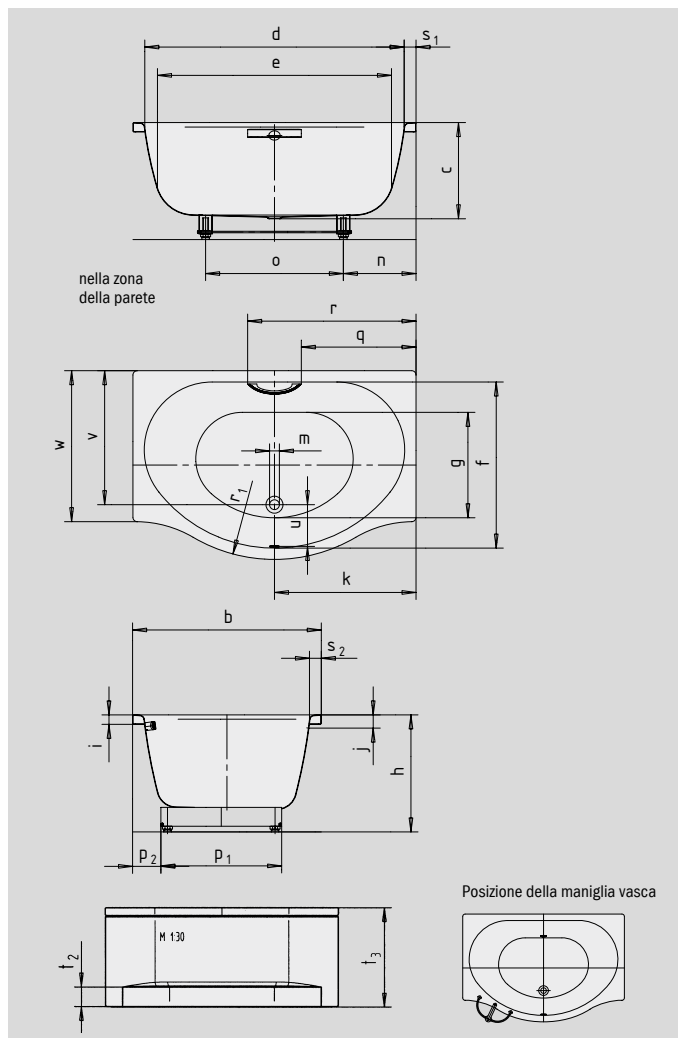

DUO POOL

- vasca da immersione profonda 50,5 cm
- volume elevato e ampia libertà di movimento nonostante le compatte dimensioni esterne
- garanzia di perfetto comfort anche nei bagni di piccole dimensioni
- in acciaio smaltato KALDEWEI
- disponibile anche con rivestimento

Riproduzione simile.

Per l'ordine della vasca con i fori per la maniglia solo su un lato ordinare la variante xxxx**1011**xxxx.

OPULENZA DISCRETA

(non per Mod. 150-2, 150-3)

N. modello		150
Lunghezza esterna	a	1500 mm
Larghezza esterna	b	1000 mm
Profondità	c	505 mm
Lunghezza interna (in alto)	d	1300 mm
Lunghezza interna (in basso)	e	1200 mm
Larghezza interna (in alto)	f ₁ ; f ₂	880 mm
Larghezza interna (in basso)	g	560 mm
Altezza con piedini	h	620-640 mm
Altezza del bordo	i	50 mm
Distanza fra spigolo superiore e centro foro di troppopieno	j	70 mm
Distanza fra bordo vasca e centro foro di scarico	k	750 mm
Diametro foro di troppopieno	l	52 mm
Diametro foro di scarico	m	52 mm
Distanza fra bordo vasca lato piede e centro piede	n	385 mm
Distanza fra i piedini	o	730 mm
Larghezza massima del piedino	p ₁ ; p ₂	640-150 mm
Distanza fra lato piede e inizio maniglia	q	608 mm
Distanza fra lato piede e fine maniglia	r	892,5 mm
Larghezza del bordo (lato lungo; fianco)	s ₁ ; s ₂	60; 60 mm
Altezza dello zoccolo	t ₂	135 mm
Altezza vasca - versione con rivestimento	t ₃	640 mm
Distanza tra i centri dei fori	u	220 mm
Misura d'incasso	w	800 mm
Distanza fra bordo vasca (per lungo) e foro di scarico	v	710 mm
Contenuto utile**, litri		240
Peso della vasca da bagno smaltata in kg		54
Antiscivolo parziale		∅ 435 mm
Antiscivolo totale		850 x 240 mm

Con riserva di modifiche tecniche, tolleranze ed errori. Riproduzione simile.
 ** Capacità utile = sottratti 70 litri (volume medio di una persona).

KALDEWEI