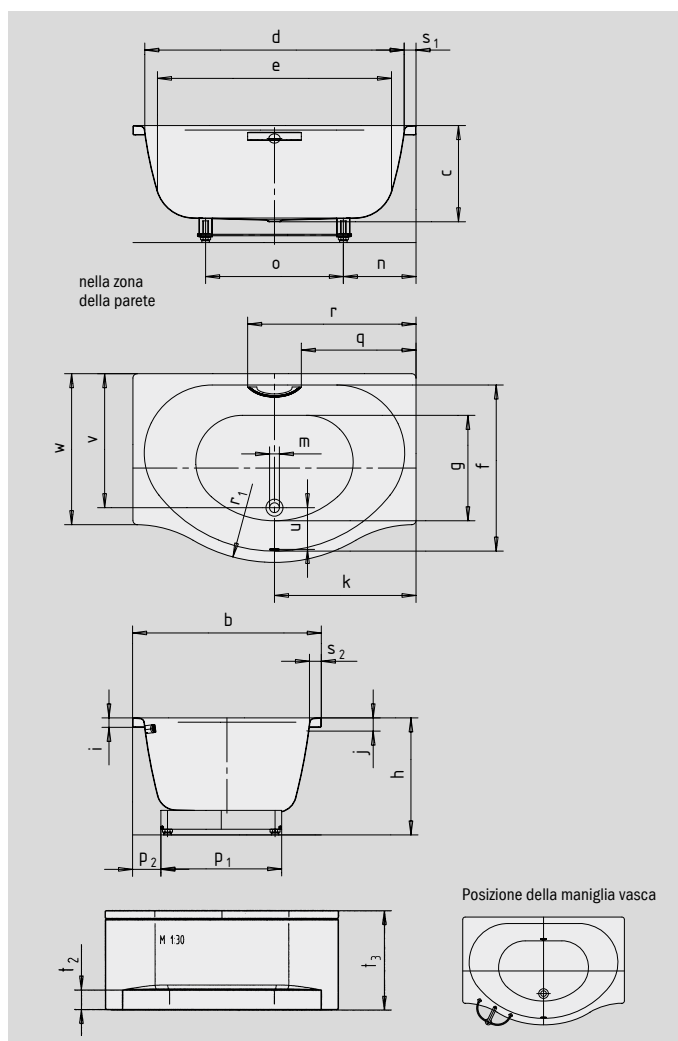

DUO POOL

- vasca da immersione profonda 50,5 cm
- volume elevato e ampia libertà di movimento nonostante le compatte dimensioni esterne
- garanzia di perfetto comfort anche nei bagni di piccole dimensioni
- in acciaio smaltato KALDEWEI
- disponibile anche con rivestimento

Riproduzione simile.

Per l'ordine della vasca con i fori per la maniglia solo su un lato ordinare la variante xxxx**1011**xxxx.

OPULENZA DISCRETA

(non per Mod. 150-2, 150-3)

N. modello		150
Lunghezza esterna	a	1500 mm
Larghezza esterna	b	1000 mm
Profondità	c	505 mm
Lunghezza interna (in alto)	d	1300 mm
Lunghezza interna (in basso)	e	1200 mm
Larghezza interna (in alto)	f ₁ ; f ₂	880 mm
Larghezza interna (in basso)	g	560 mm
Altezza con piedini	h	620-640 mm
Altezza del bordo	i	50 mm
Distanza fra spigolo superiore e centro foro di troppopieno	j	70 mm
Distanza fra bordo vasca e centro foro di scarico	k	750 mm
Diametro foro di troppopieno	l	52 mm
Diametro foro di scarico	m	52 mm
Distanza fra bordo vasca lato piede e centro piede	n	385 mm
Distanza fra i piedini	o	730 mm
Larghezza massima del piedino	p ₁ ; p ₂	640-150 mm
Distanza fra lato piede e inizio maniglia	q	608 mm
Distanza fra lato piede e fine maniglia	r	892,5 mm
Larghezza del bordo (lato lungo; fianco)	s ₁ ; s ₂	60; 60 mm
Altezza dello zoccolo	t ₂	135 mm
Altezza vasca - versione con rivestimento	t ₃	640 mm
Distanza tra i centri dei fori	u	220 mm
Misura d'incasso	w	800 mm
Distanza fra bordo vasca (per lungo) e foro di scarico	v	710 mm
Contenuto utile**, litri		240
Peso della vasca da bagno smaltata in kg		54
Antiscivolo parziale		∅ 435 mm
Antiscivolo totale		850 x 240 mm

Con riserva di modifiche tecniche, tolleranze ed errori. Riproduzione simile.
 ** Capacità utile = sottratti 70 litri (volume medio di una persona).

KALDEWEI