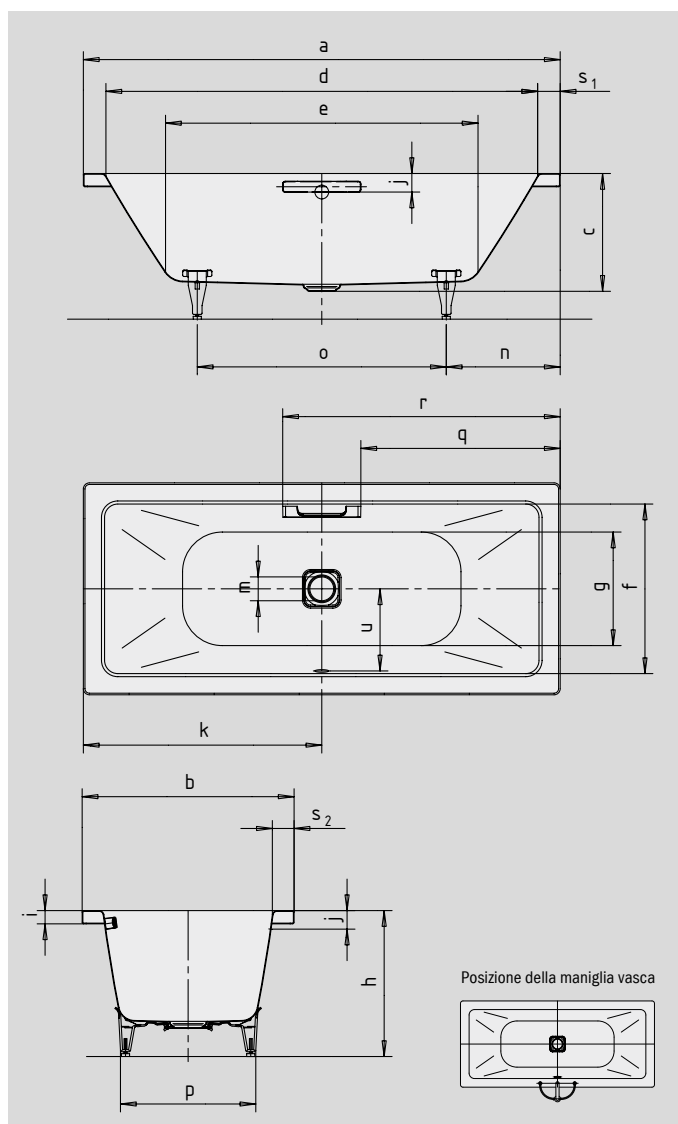

CONODUO

- design lineare dal taglio puristico
- copertura del foro di scarico e parti in vista smaltate, integrate nel design della vasca da bagno
- per fare il bagno in coppia: due poggiaschiena identici e scarico centrale
- classica variante rettangolare
- in acciaio smaltato KALDEWEI
- design Sottsass Associati

Riproduzione simile.

Per l'ordine della vasca con i fori per la maniglia solo su un lato ordinare la variante xxxx**1011**xxxx.

MANIGLIA PURISMO ELEGANTE

N. modello		734	735
Lunghezza esterna	a	1900	2000 mm
Larghezza esterna	b	900	1000 mm
Profondità	c	445	445 mm
Lunghezza interna (in alto)	d	1740	1800 mm
Lunghezza interna (in basso)	e	1280	1340 mm
Larghezza interna (in alto)	f	740	800 mm
Larghezza interna (in basso)	g	620	680 mm
Altezza con piedini	h	555-590	555-590 mm
Altezza del bordo	i	50	50 mm
Distanza fra spigolo superiore e centro foro di troppopieno	j	70	70 mm
Distanza fra bordo vasca e centro foro di scarico	k	950	1000 mm
Diametro foro di troppopieno	l	52	52 mm
Diametro foro di scarico	m	90	90 mm
Distanza fra bordo vasca lato piede e centro piede	n	570	620 mm
Distanza fra i piedini	o	760	760 mm
Larghezza massima del piedino	p	610	675 mm
Distanza fra lato piede e inizio maniglia	q	802,5	852,5 mm
Distanza fra lato piede e fine maniglia	r	1097,5	1147,5 mm
Larghezza del bordo (lato piedi; lato lungo)	s ₁ ; s ₂	80; 80	100; 100 mm
Distanza tra i centri dei fori	u	360	390 mm
Contenuto utile**, litri		220	260
Peso della vasca da bagno smaltata in kg		66	75
Antiscivolo parziale		500 x 500	500 x 500 mm
Antiscivolo totale		980 x 500	980 x 500 mm

Con riserva di modifiche tecniche, tolleranze ed errori. Riproduzione simile.
 ** Capacità utile = sottratti 70 litri (volume medio di una persona).

KALDEWEI