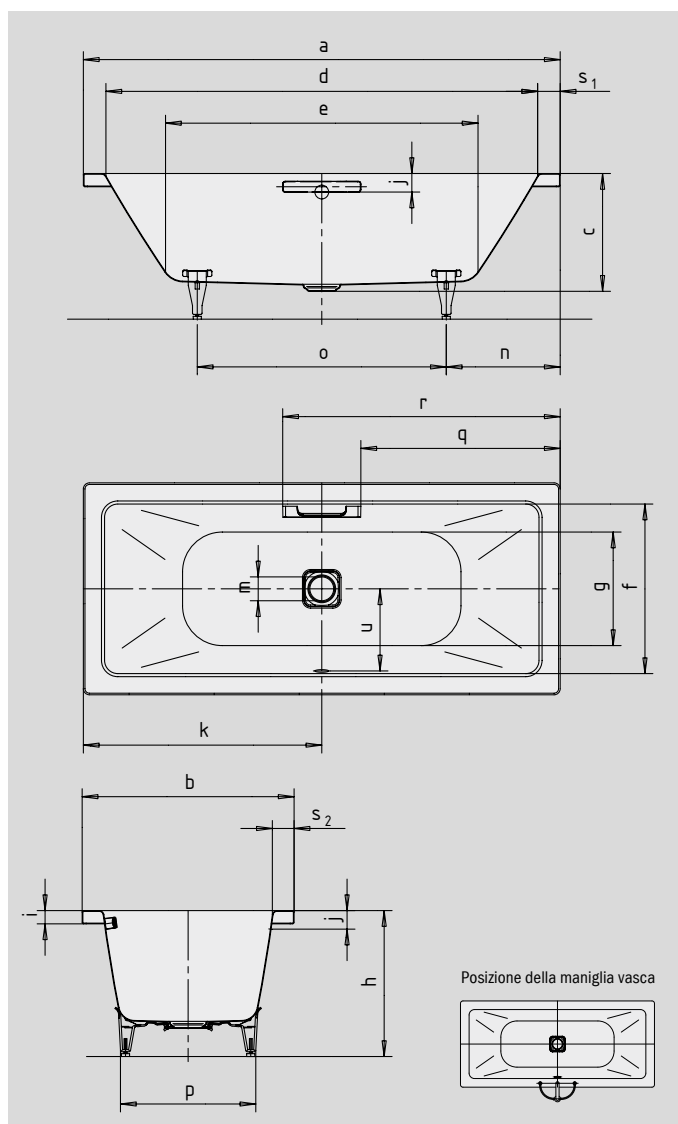

CONODUO

- design lineare dal taglio puristico
- copertura del foro di scarico e parti in vista smaltate, integrate nel design della vasca da bagno
- per fare il bagno in coppia: due poggiaschiena identici e scarico centrale
- classica variante rettangolare
- in acciaio smaltato KALDEWEI
- design Sottsass Associati

Riproduzione simile.

Per l'ordine della vasca con i fori per la maniglia solo su un lato ordinare la variante xxxx**1011**xxxx.

MANIGLIA PURISMO ELEGANTE

N. modello		732	733
Lunghezza esterna	a	1700	1800 mm
Larghezza esterna	b	750	800 mm
Profondità	c	445	445 mm
Lunghezza interna (in alto)	d	1540	1640 mm
Lunghezza interna (in basso)	e	1080	1180 mm
Larghezza interna (in alto)	f	590	640 mm
Larghezza interna (in basso)	g	470	520 mm
Altezza con piedini	h	565-600	555-590 mm
Altezza del bordo	i	50	50 mm
Distanza fra spigolo superiore e centro foro di troppopieno	j	70	70 mm
Distanza fra bordo vasca e centro foro di scarico	k	850	900 mm
Diametro foro di troppopieno	l	52	52 mm
Diametro foro di scarico	m	90	90 mm
Distanza fra bordo vasca lato piede e centro piede	n	555	555 mm
Distanza fra i piedini	o	590	690 mm
Larghezza massima del piedino	p	445	515 mm
Distanza fra lato piede e inizio maniglia	q	702,5	752,5 mm
Distanza fra lato piede e fine maniglia	r	997,5	1047,5 mm
Larghezza del bordo (lato piedi; lato lungo)	s ₁ ; s ₂	80; 80	80; 80 mm
Distanza tra i centri dei fori	u	285	310 mm
Contenuto utile**, litri		122	159
Peso della vasca da bagno smaltata in kg		52	57
Antiscivolo parziale		356 x 356	404 x 404 mm
Antiscivolo totale		788 x 356	884 x 404 mm

Con riserva di modifiche tecniche, tolleranze ed errori. Riproduzione simile.
 ** Capacità utile = sottratti 70 litri (volume medio di una persona).

KALDEWEI