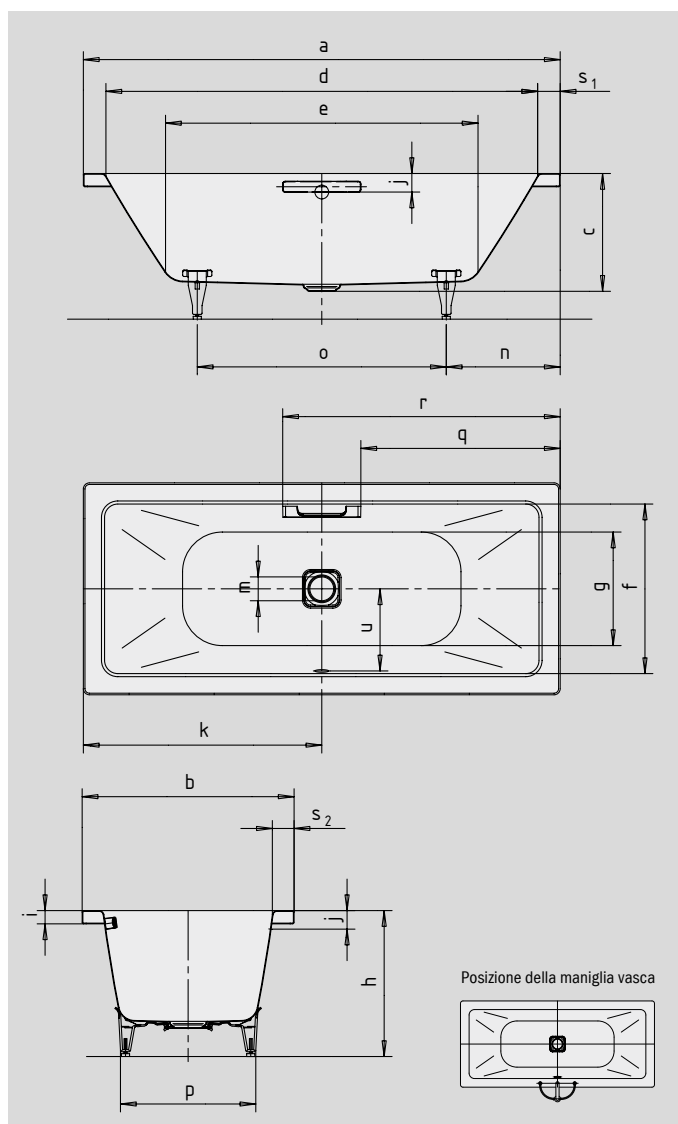

# CONODUO

- design lineare dal taglio puristico
- copertura del foro di scarico e parti in vista smaltate, integrate nel design della vasca da bagno
- per fare il bagno in coppia: due poggiaschiena identici e scarico centrale
- classica variante rettangolare
- in acciaio smaltato KALDEWEI
- design Sottsass Associati

Riproduzione simile.

Per l'ordine della vasca con i fori per la maniglia solo su un lato ordinare la variante xxxx**1011**xxxx.

MANIGLIA PURISMO ELEGANTE

SKIN TOUCH

SOUND WAVE

COMFORT SELECT

N. modello		732	733
Lunghezza esterna	a	1700	1800 mm
Larghezza esterna	b	750	800 mm
Profondità	c	445	445 mm
Lunghezza interna (in alto)	d	1540	1640 mm
Lunghezza interna (in basso)	e	1080	1180 mm
Larghezza interna (in alto)	f	590	640 mm
Larghezza interna (in basso)	g	470	520 mm
Altezza con piedini	h	565-600	555-590 mm
Altezza del bordo	i	50	50 mm
Distanza fra spigolo superiore e centro foro di troppopieno	j	70	70 mm
Distanza fra bordo vasca e centro foro di scarico	k	850	900 mm
Diametro foro di troppopieno	l	52	52 mm
Diametro foro di scarico	m	90	90 mm
Distanza fra bordo vasca lato piede e centro piede	n	555	555 mm
Distanza fra i piedini	o	590	690 mm
Larghezza massima del piedino	p	445	515 mm
Distanza fra lato piede e inizio maniglia	q	702,5	752,5 mm
Distanza fra lato piede e fine maniglia	r	997,5	1047,5 mm
Larghezza del bordo (lato piedi; lato lungo)	s <sub>1</sub> ; s <sub>2</sub>	80; 80	80; 80 mm
Distanza tra i centri dei fori	u	285	310 mm
Contenuto utile**, litri		122	159
Peso della vasca da bagno smaltata in kg		52	57
Antiscivolo parziale		356 x 356	404 x 404 mm
Antiscivolo totale		788 x 356	884 x 404 mm

Con riserva di modifiche tecniche, tolleranze ed errori. Riproduzione simile.  
 \*\* Capacità utile = sottratti 70 litri (volume medio di una persona).

**KALDEWEI**