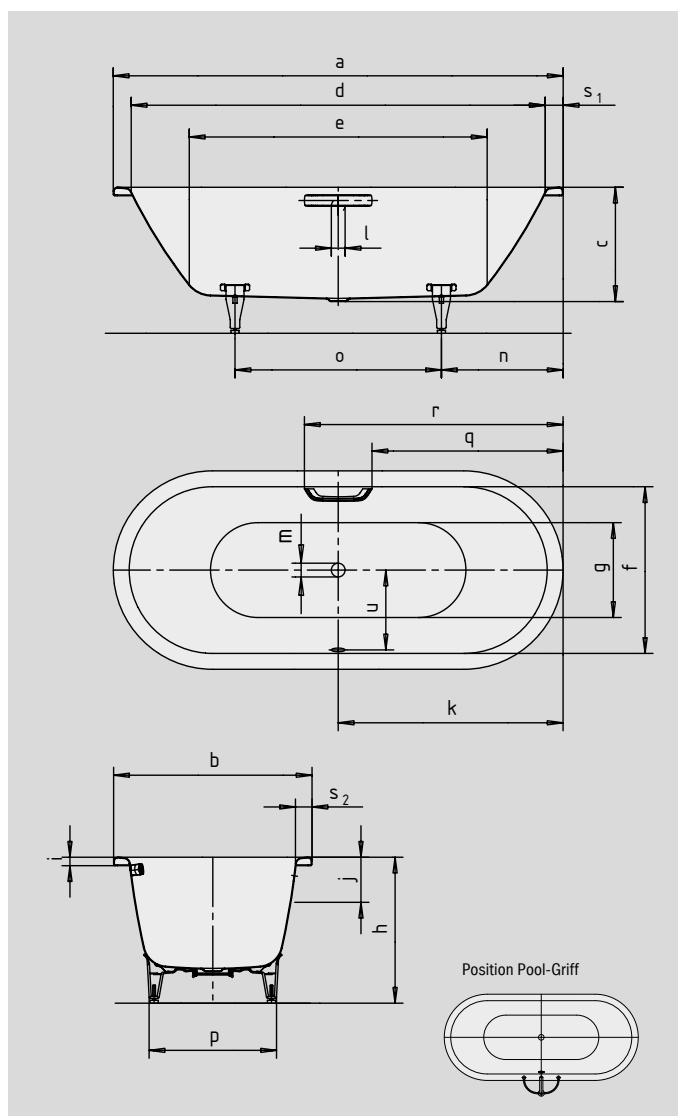

# CLASSIC DUO OVAL

- linearità puristica e sobria eleganza contraddistinguono questa vasca da bagno
- per fare il bagno in coppia: due poggiaschiena identici e uno scarico centrale
- in acciaio smaltato KALDEWEI

Riproduzione simile.

Per l'ordine della vasca con i fori per la maniglia solo su un lato ordinare la variante xxxx**1011**xxxx.

OPULENZA DISCRETA

N. modello		112	116	113	111
Lunghezza esterna	a	1600	1700	1700	1800 mm
Larghezza esterna	b	700	700	750	800 mm
Profondità	c	430	430	430	430 mm
Lunghezza interna (in alto)	d	1480	1580	1580	1680 mm
Lunghezza interna (in basso)	e	1030	1130	1130	1230 mm
Larghezza interna (in alto)	f	580	580	630	680 mm
Larghezza interna (in basso)	g	450	450	500	550 mm
Altezza con piedini	h	560-590	565-600	555-590	555-590 mm
Altezza del bordo	i	32	32	32	32 mm
Distanza fra spigolo superiore e centro foro di troppopieno	j	70	70	70	70 mm
Distanza fra bordo vasca e centro foro di scarico	k	800	850	850	900 mm
Diametro foro di troppopieno	l	52	52	52	52 mm
Diametro foro di scarico	m	52	52	52	52 mm
Distanza fra bordo vasca lato piede e centro piede	n	560	560	560	600 mm
Distanza fra i piedini	o	480	580	580	600 mm
Larghezza massima del piedino	p	410	420	450	540 mm
Distanza fra lato piede e inizio maniglia	q	672	722	722	772 mm
Distanza fra lato piede e fine maniglia	r	928	978	978	1028 mm
Larghezza del bordo (lato piedi; lato lungo)	s <sub>1</sub> ; s <sub>2</sub>	60; 60	60; 60	60; 60	60; 60 mm
Distanza tra i centri dei fori	u	280	280	305	330 mm
Contenuto utile**, litri		95	110	124	158
Peso della vasca da bagno smaltata in kg		41	44	45	50
Antiscivolo parziale		∅ 288	∅ 288	∅ 435	∅ 435 mm
Antiscivolo totale		850 x 240	900 x 300	900 x 300	900 x 300