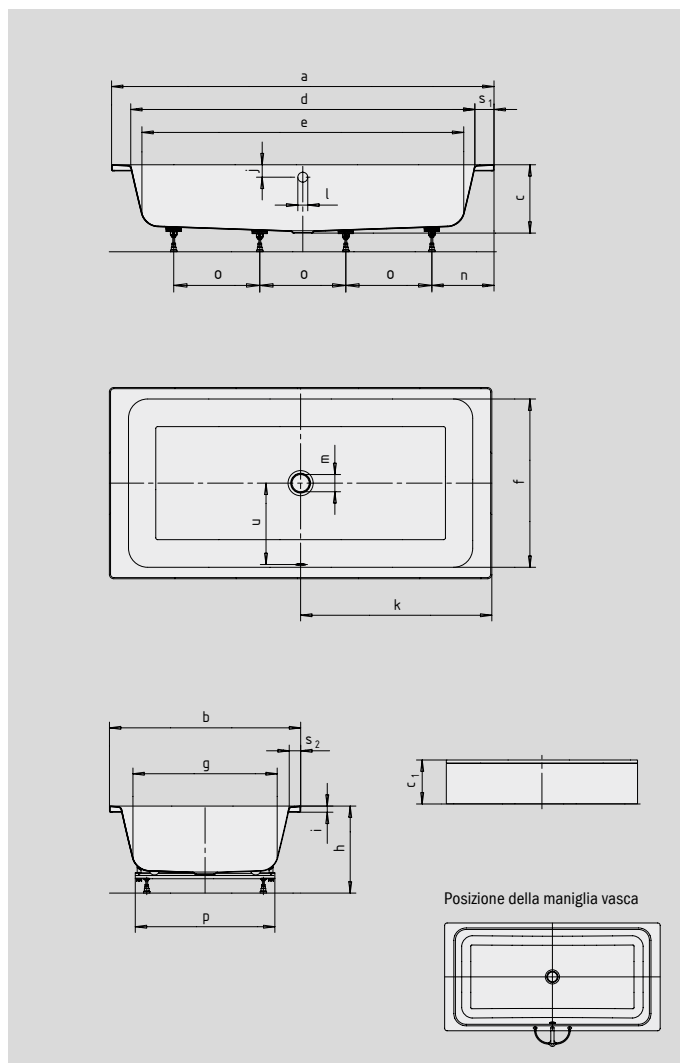

BASSINO

BASSINO CON RIVESTIMENTO

- design lineare dal taglio puristico
- il cuscino, disponibile come optional, consente di galleggiare rilassati come sull'acqua del mare
- adatta anche come superficie doccia
- disponibile come optional, tavola utilizzabile come superficie di seduta o piano di appoggio
- in acciaio smaltato KALDEWEI
- disponibile anche con rivestimento

Riproduzione simile.

Cuscino (optional)

Tavola per vasca (optional)

N. modello		144
Lunghezza esterna	a	2000 mm
Larghezza esterna	b	1000 mm
Profondità	c	355 mm
Altezza vasca - versione con rivestimento	c ₁	460 mm
Lunghezza interna (in alto)	d	1800 mm
Lunghezza interna (in basso)	e	1680 mm
Larghezza interna (in alto)	f	880 mm
Larghezza interna (in basso)	g	755 mm
Altezza con piedini	h	455-470 mm
Altezza del bordo	i	32 mm
Distanza fra spigolo superiore e centro foro di troppopieno	j	65 mm
Distanza fra bordo vasca e centro foro di scarico	k	1000 mm
Diametro foro di troppopieno	l	52 mm
Diametro foro di scarico	m	90 mm
Distanza fra bordo vasca lato piede e centro piede	n	325 mm
Distanza fra i piedini	o	450 mm
Larghezza massima del piedino	p	730 mm
Larghezza del bordo (lato piedi; lato lungo)	s ₁ ; s ₂	100; 60 mm
Distanza tra i centri dei fori	u	425 mm
Contenuto utile**, litri		240
Peso della vasca da bagno smaltata in kg		70

Con riserva di modifiche tecniche, tolleranze ed errori. Riproduzione simile.
 ** Capacità utile = sottratti 70 litri (volume medio di una persona).

KALDEWEI