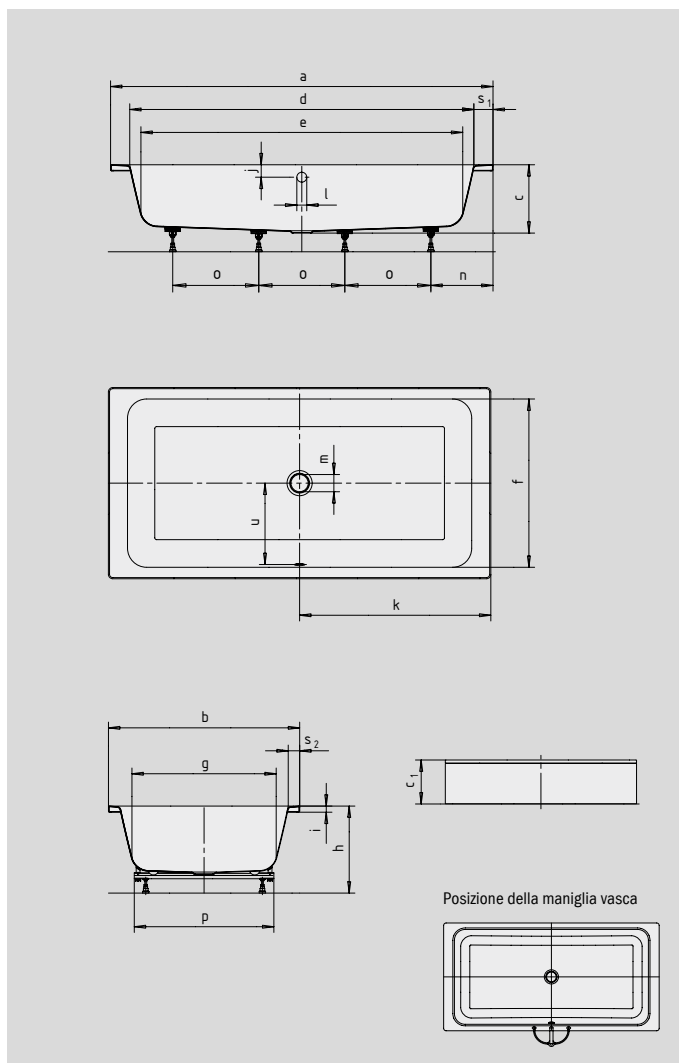

BASSINO

BASSINO CON RIVESTIMENTO

- design lineare dal taglio puristico
- il cuscino, disponibile come optional, consente di galleggiare rilassati come sull'acqua del mare
- adatta anche come superficie doccia
- disponibile come optional, tavola utilizzabile come superficie di seduta o piano di appoggio
- in acciaio smaltato KALDEWEI
- disponibile anche con rivestimento

Riproduzione simile.

Cuscino (optional)

Tavola per vasca (optional)

N. modello		144
Lunghezza esterna	a	2000 mm
Larghezza esterna	b	1000 mm
Profondità	c	355 mm
Altezza vasca - versione con rivestimento	c ₁	460 mm
Lunghezza interna (in alto)	d	1800 mm
Lunghezza interna (in basso)	e	1680 mm
Larghezza interna (in alto)	f	880 mm
Larghezza interna (in basso)	g	755 mm
Altezza con piedini	h	455-470 mm
Altezza del bordo	i	32 mm
Distanza fra spigolo superiore e centro foro di troppopieno	j	65 mm
Distanza fra bordo vasca e centro foro di scarico	k	1000 mm
Diametro foro di troppopieno	l	52 mm
Diametro foro di scarico	m	90 mm
Distanza fra bordo vasca lato piede e centro piede	n	325 mm
Distanza fra i piedini	o	450 mm
Larghezza massima del piedino	p	730 mm
Larghezza del bordo (lato piedi; lato lungo)	s ₁ ; s ₂	100; 60 mm
Distanza tra i centri dei fori	u	425 mm
Contenuto utile**, litri		240
Peso della vasca da bagno smaltata in kg		70

Con riserva di modifiche tecniche, tolleranze ed errori. Riproduzione simile.
 ** Capacità utile = sottratti 70 litri (volume medio di una persona).

KALDEWEI