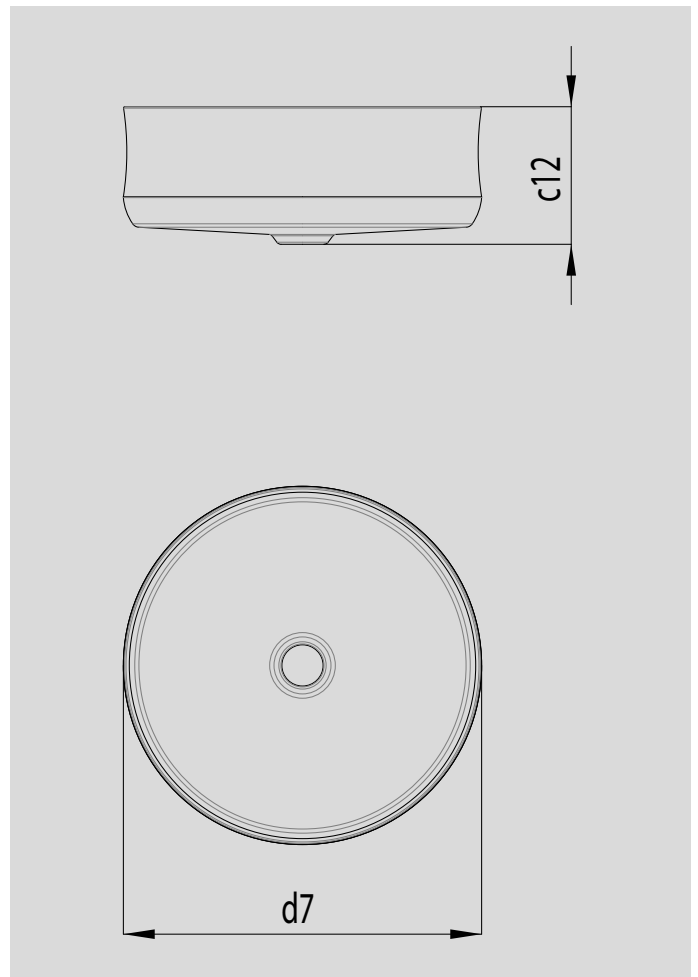

# LAVABO A CONCA MING

- Prodotti premium con la grande ambizione di un design purista
- Un'armonia perfetta di tradizione e modernità
- un'icona nell'arredo bagno grazie al design puro ed elegante
- Luxuriöse Badgestaltung durch großzügiges Komfortdesign
- in acciaio smaltato KALDEWEI

Riproduzione simile

Modello		3186
Profondità interna	$c_1$	140 mm
Distanza dalla superficie dello specchio allo spigolo inferiore dello scarico	$c_{12}$	154 mm
Diametro esterno	$d_7$	400 mm
Peso netto		6 kg